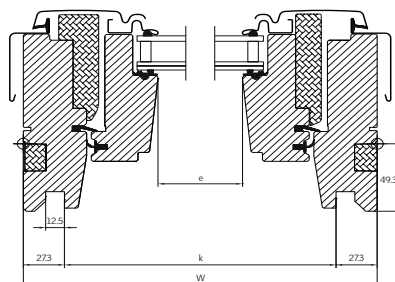

* Niet mogelijk bij maatcodering CK04

Matenoverzicht

cm	55	66	78	94	114	134
55						
70						
78						
98	CK04 0,29					
118		FK06 0,47				
140			MK08 0,72			
160						
180						

 Behoren tot het standaard leveringsprogramma van VELUX Nederland B.V.

CLASSICO - Afmetingen (in mm)

f = Netto glasmaat (H - 195)

l = Dagmaat (H - 59)

H = Buitenwerkse maat (zie matenoverzicht)

e = Netto glasmaat (W - 179)

k = Dagmaat (W - 55)

W = Buitenwerkse maat (zie matenoverzicht)