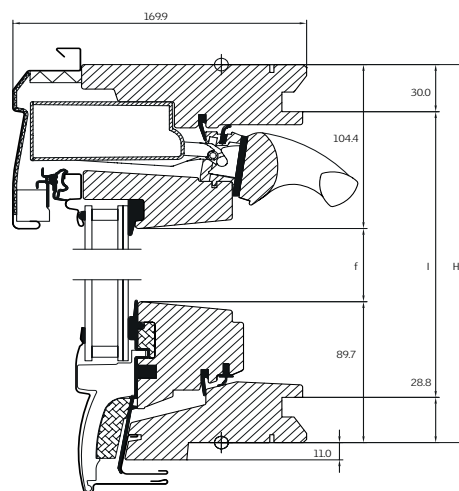

* Niet mogelijk bij maatcodering CK04

Matenoverzicht

cm	55	66	78	94	114	134
55						
70						
78						
98	CK04 0,29					
118		FK06 0,47				
140			MK08 0,72			
160						
180						

 Behoren tot het standaard leveringsprogramma van VELUX Nederland B.V.

CLASSICO - Afmetingen (in mm)

f = Netto glasmaat (H - 195)

l = Dagmaat (H - 59)

H = Buitenwerkse maat (zie matenoverzicht)

e = Netto glasmaat (W - 179)

k = Dagmaat (W - 55)

W = Buitenwerkse maat (zie matenoverzicht)