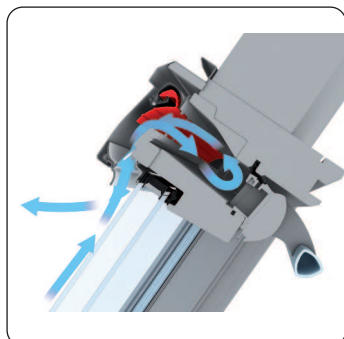

## Klasse P3 - Conform EPB norm NBN D 50-001

Afmetingen breedte dakvenster	Voor wentelende manuele dakvensters: ref. ZZZ 214 KG			Voor uitzetbare manuele dakvensters: ref. ZZZ 214 KP		
	Ventilatie debiet (2 Pa) in m <sup>3</sup> /h	Ventilatie debiet (10 Pa) in m <sup>3</sup> /h	Oppervlakte ruimte conform EPB-norm in m <sup>2</sup>	Ventilatie debiet (2 Pa) in m <sup>3</sup> /h	Ventilatie debiet (10 Pa) in m <sup>3</sup> /h	Oppervlakte ruimte conform EPB-norm in m <sup>2</sup>
<b>C</b> breedte 55 cm	20,5	29,5	5,6 (1) (2)	24,6	34,0	6,8 (1) (2)
<b>M</b> breedte 78 cm	30,0	38,5	8,3 (2)	32,5	41,0	9 (2)
<b>P</b> breedte 94 cm	37,2	42,5	10,3 (2)	40,6	47,8	11,3 (2)
<b>S</b> breedte 114 cm	46,0	47,4	12,8 (2)	50,5	56,2	14 (2)
<b>U</b> breedte 134 cm	62,7	81,5	17,4 (2)	52,1	67,8	14,5 (2)

Waardes van dakvensters met 70 Energy & Comfort beglazing.

Niet mogelijk in combinatie met een manueel buitenste zonnescerm.

(1) Min. 2 ZZZ 214 K in formaat C (breedte 55 cm) zijn noodzakelijk om een ruimte conform EPB-norm te ventileren.