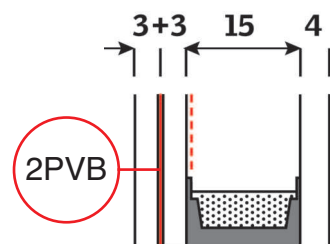

Energy & Comfort --70