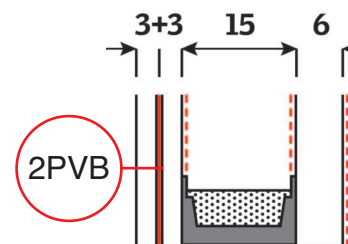

Energy & Silence --60