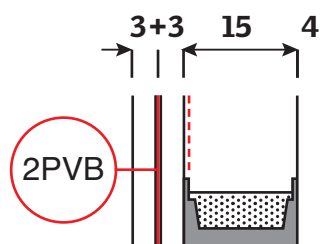

Energy & Comfort --70